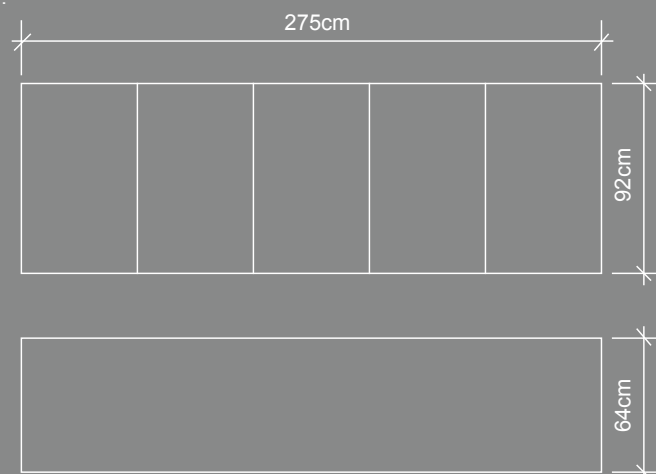

dimension: l 110 x b 64 x h 92cm

mögliche ausstattung:
 spüle und armatur
 warmwasserspeicher
 winterabdeckplane

cookingOut - modell t2+ mit grillerabstellfläche

korpus: doppelschaliger aufbau mit witterungsbeständiger fassadenplatte
 2 türen: grifflos, mit tip-on mechanismus
 farbe: nach wahl

dimension: l 110 x b 64 x h 92cm
 abstellfläche l 100 x b 64 x h 62cm

mögliche ausstattung:
 spüle und armatur
 grill
 warmwasserspeicher
 winterabdeckplane

cookingOut

cookingOut - modell t3

korpus: doppelschaliger aufbau mit witterungsbeständiger fassadenplatte
 3 türen: grifflos, mit tip-on mechanismus
 farbe: nach wahl

masse: l 220 x b 64 x h 92cm

mögliche ausstattung:
 spüle und armatur
 teppan yaki
 kühlschrank
 kräuterwanne
 warmwasserspeicher
 winterabdeckplane

cookingOut

cookingOut - modell t5

korpus: doppelschaliger aufbau mit
 witterungsbeständiger fassadenplatte
 5 türen: grifflos, mit tip-on mechanismus
 inklusive spüle (rund oder eckig)
 exklusive armatur (nach wahl)
 farbe: nach wahl

dimension: l 275 x b 64 x h 92cm

mögliche ausstattung:
 spüle und armatur
 teppan yaki
 kühlschrank
 kräuterwanne
 warmwasserspeicher
 winterabdeckplane

cookingOut - zusatzmodule

teppan yaki

geggenau serie 400