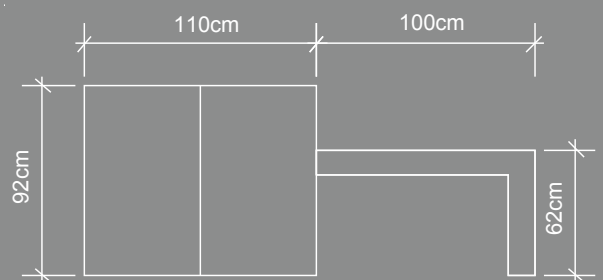

dimension: l 110 x b 64 x h 92cm

mögliche ausstattung:
 spüle und armatur
 warmwasserspeicher
 winterabdeckplane

cookingOut - modell t2+ mit grillerabstellfläche

korpus: doppelschaliger aufbau mit witterungsbeständiger fassadenplatte
 2 türen: grifflos, mit tip-on mechanismus
 farbe: nach wahl

dimension: l 110 x b 64 x h 92cm
 abstellfläche l 100 x b 64 x h 62cm

mögliche ausstattung:
 spüle und armatur
 grill
 warmwasserspeicher
 winterabdeckplane

cookingOut

cookingOut - modell t3

korpus: doppelschaliger aufbau mit witterungsbeständiger fassadenplatte
 3 türen: grifflos, mit tip-on mechanismus
 farbe: nach wahl

masse: l 165 x b 64 x h 92cm

mögliche ausstattung:
 spüle und armatur
 teppan yaki
 kühlschrank
 kräuterwanne
 warmwasserspeicher
 winterabdeckplane

cookingOut - modell t4

korpus: doppelschaliger aufbau mit witterungsbeständiger fassadenplatte
 4 türen: grifflos, mit tip-on mechanismus
 farbe: nach wahl

dimension: l 275 x b 64 x h 92cm

mögliche ausstattung:
 spüle und armatur
 teppan yaki
 kühlschrank
 kräuterwanne
 warmwasserspeicher
 winterabdeckplane

cookingOut - zusatzmodule

teppan yaki

geggenau serie 400