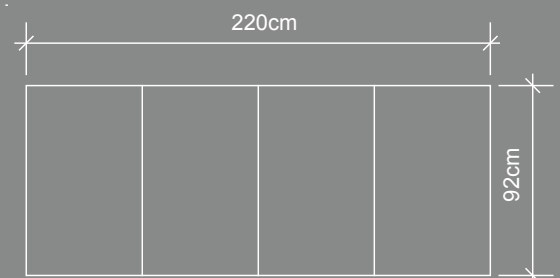

cookingOut - modell t4

korpus: doppelschaliger aufbau mit witterungsbeständiger fassadenplatte
4 türen: grifflos, mit tip-on mechanismus
farbe: nach wahl

masse: l 220 x b 64 x h 92cm

mögliche ausstattung:
spüle und armatur
teppan yaki
kühlschrank
kräuterwanne
warmwasserspeicher
winterabdeckplane