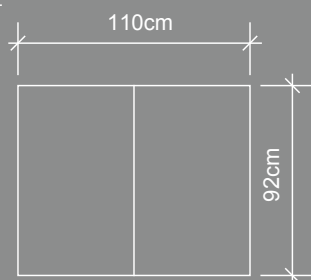

dimension: l 110 x b 64 x h 92cm

mögliche ausstattung:
 spüle und armatur
 warmwasserspeicher
 winterabdeckplane

cookingOut - modell t2+ mit grillerabstellfläche

korpus: doppelschaliger aufbau mit witterungsbeständiger fassadenplatte
 2 türen: grifflos, mit tip-on mechanismus
 farbe: nach wahl

dimension: l 110 x b 64 x h 92cm
 abstellfläche l 100 x b 64 x h 62cm

mögliche ausstattung:
 spüle und armatur
 grill
 warmwasserspeicher
 winterabdeckplane

cookingOut

cookingOut - modell t3

korpus: doppelschaliger aufbau mit witterungsbeständiger fassadenplatte
 3 türen: grifflos, mit tip-on mechanismus
 farbe: nach wahl

masse: l 165 x b 64 x h 92cm

mögliche ausstattung:
 spüle und armatur
 teppan yaki
 kühlschrank
 kräuterwanne
 warmwasserspeicher
 winterabdeckplane

cookingOut - modell t4

korpus: doppelschaliger aufbau mit witterungsbeständiger fassadenplatte
 4 türen: grifflos, mit tip-on mechanismus
 farbe: nach wahl

dimension: l 275 x b 64 x h 92cm

mögliche ausstattung:
 spüle und armatur
 teppan yaki
 kühlschrank
 kräuterwanne
 warmwasserspeicher
 winterabdeckplane

cookingOut - zusatzmodule

teppan yaki

geggenau serie 400