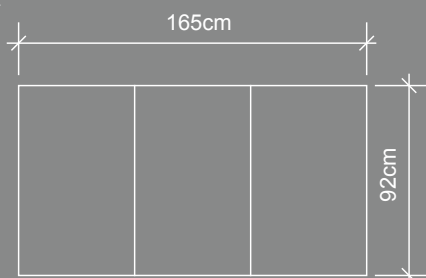

dimension: l 110 x b 64 x h 92cm

mögliche ausstattung:
 spüle und armatur
 warmwasserspeicher
 winterabdeckplane

cookingOut - modell t2+ mit grillerabstellfläche

korpus: doppelschaliger aufbau mit witterungsbeständiger fassadenplatte
 2 türen: grifflos, mit tip-on mechanismus
 farbe: nach wahl

dimension: l 110 x b 64 x h 92cm
 abstellfläche l 100 x b 64 x h 62cm

mögliche ausstattung:
 spüle und armatur
 grill
 warmwasserspeicher
 winterabdeckplane

cookingOut

cookingOut - modell t3

korpus: doppelschaliger aufbau mit witterungsbeständiger fassadenplatte
 3 türen: grifflos, mit tip-on mechanismus
 farbe: nach wahl

masse: l 165 x b 64 x h 92cm

mögliche ausstattung:
 spüle und armatur
 teppan yaki
 kühlschrank
 kräuterwanne
 warmwasserspeicher
 winterabdeckplane

cookingOut - modell t4

korpus: doppelschaliger aufbau mit witterungsbeständiger fassadenplatte
 4 türen: grifflos, mit tip-on mechanismus
 farbe: nach wahl

dimension: l 275 x b 64 x h 92cm

mögliche ausstattung:
 spüle und armatur
 teppan yaki
 kühlschrank
 kräuterwanne
 warmwasserspeicher
 winterabdeckplane

cookingOut - zusatzmodule

teppan yaki

geggenau serie 400